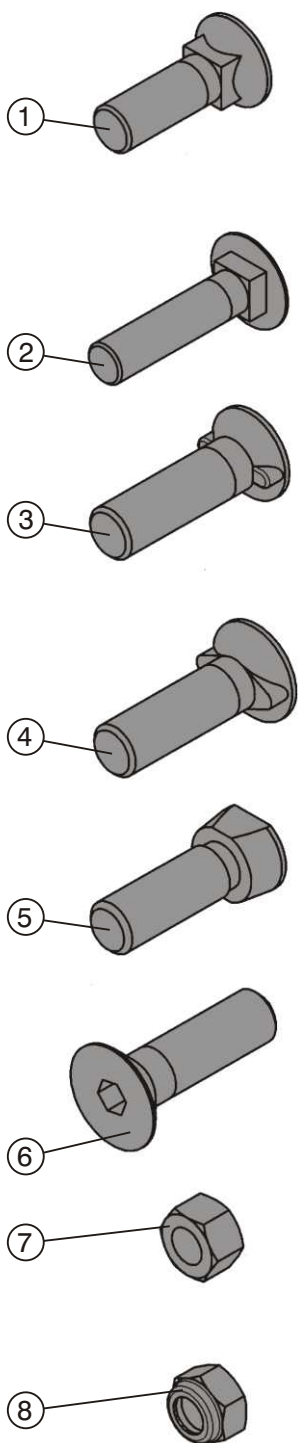

Pluhové šrouby

Název - Rozměr	Objednací číslo	Poznámka
1. DIN 608		
Šroub M10x30 10.9	2654747.1	
Šroub M10x35 10.9	2654748.1	
Šroub M10x40 10.9	2654849.1	
Šroub M10x50 10.9	2654770.1	
Šroub M12x30 10.9	2654862.1	
Šroub M12x35 10.9	2654861.1	
Šroub M12x40 10.9	2654796.1	
Šroub M12x50 10.9	2654689	
Šroub M12x55 10.9	7604325	
Šroub M12x65 10.9	7604341	
Šroub M12x70 10.9	7604342	
Šroub M12x80 10.9	7604352	
Šroub M12x90 10.9	7604353	
Šroub M14x35 10.9	3654861.1	
Šroub M16x90 10.9	532-0-9016-017-7	ROSS Roudnice
Šroub M16x100 10.9	532-0-9016-018-7	ROSS Roudnice
Šroub M16x110 10.9	532-0-9016-050-7	ROSS Roudnice
2. DIN 603		
Šroub M12x30 8.8	7604333	
Šroub M16x70 10.9	2653897	
Šroub M16x80	3012292	
3. DIN 604		
Šroub M20x70 10.9	2654622	
4. DIN 11014		
Šroub M10x30 10.9	033006	
Šroub M12x30 10.9	033100	
Šroub M12x35 10.9	033107	
Šroub M12x50 10.9	033110	
Šroub M14x35 10.9	033435	
5. Kuželová hlava		
Šroub M12x34	013228	
Šroub M14x34	013332	
Šroub 1/2"x35	013339	
6. DIN 7991		
Šroub M10x35 8.8	2662089	
Šroub M12x50 8.8	2661444	
Šroub M16x70 8.8	2661445	
Šroub M22x80 8.8	2654628	
7. DIN 934 8Zn		
Matice M10	2667251	
Matice M12	2667284	
Matice M14	2667129	
Matice M16	2667178	
Matice M20	2667137	
Matice M24	2667111	
8. DIN 985 8Zn		
Matice samojistná M10	2685204	
Matice samojistná M12	2685212	
Matice samojistná M16	2685600	
Matice samojistná M20	2685618	
Matice samojistná M24	2685238	

Váš dodavatel náhradních dílů

AGRO MX s.r.o., Družstevná 36, Prešov
www.agromx.sk

e-mail: info@agromx.sk

051 7 941 716, 0918 492 705
0905 409 961, 0911 409 961