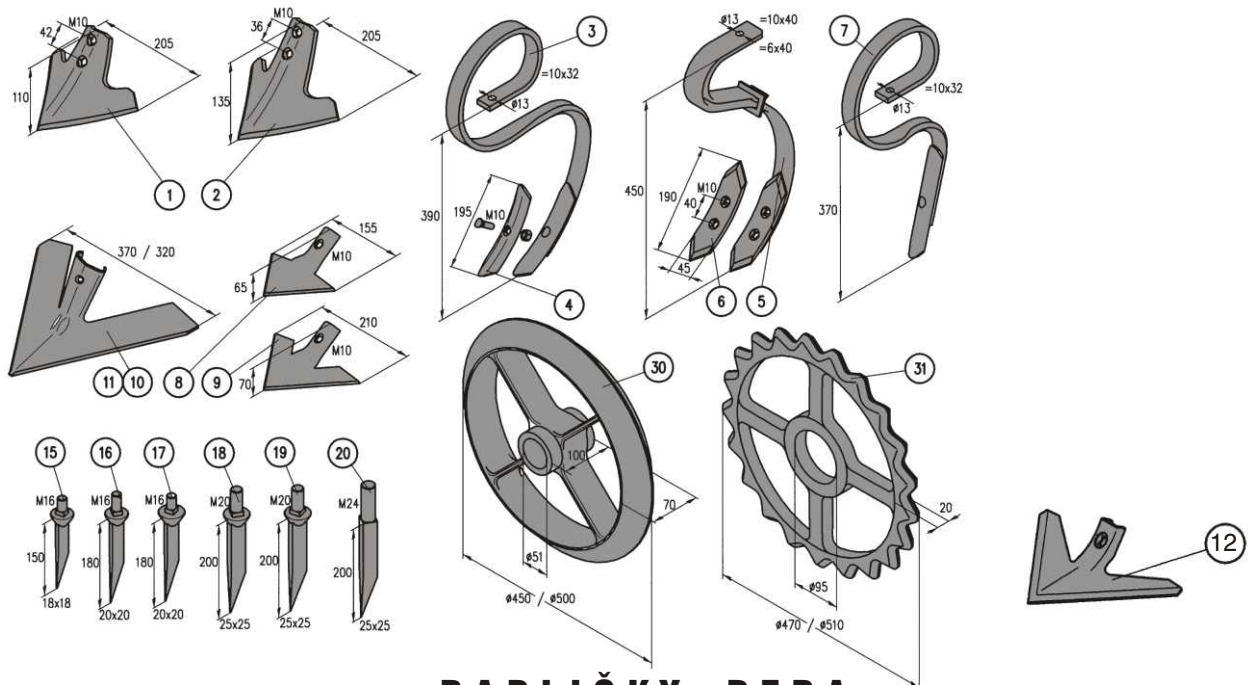

NABÍDKA OPOTŘEBITELNÝCH NÁHRADNÍCH DÍLŮ

Radličky, pera, hřeby do bran, cambridge kola

RADLIČKY, PERA

Pol.	Název - Rozměr	Objednací číslo	Hmotnost (kg)	Poznámka
1	Radlička dlouhý krk ROSS Roudnice	532-0-4142-001-7	1,2	
2	Radlička krátký krk ROSS Roudnice	532-0-4142-017-7	1,2	
3	Pero kombinátorové ROSS Roudnice	532-9-4141-016-7	3,0	včetně ostří
4	Ostří jednod. oboustranné ROSS Roudnice	532-0-4141-019-7	0,32	
5	Pero kultivátorové zesílené ROSS Roudnice	13219260111	3,2	
6	Ostří 2-děrové ROSS Roudnice	132192600112	0,42	
7	Pero	F 70	2,7	
8	Radlička plečkovací - úzká	1552-A	0,33	
9	Radlička plečkovací - široká	1552-C	0,44	
10	Radlička Horsch Fantom SW 14-14	200-PWV-1400	2,76	
11	Radlička Horsch Fantom SW 14-12	200-PWV-1200	2,5	
12	Radlička Farnet - Kompaktomat	3000236	0,93	

CAMBRIDGE KOLA

Pol.	Název - Rozměr	Objednací číslo	Hmotnost (kg)	Poznámka
30	Kolo Kamridge hladké D 450	250011	17,0	
	Kolo Kamridge hladké D 500	250012	18,0	
31	Ring Kamridge zubatý D 470	250016	9,5	
	Ring Kamridge zubatý D 510	250017	13,0	