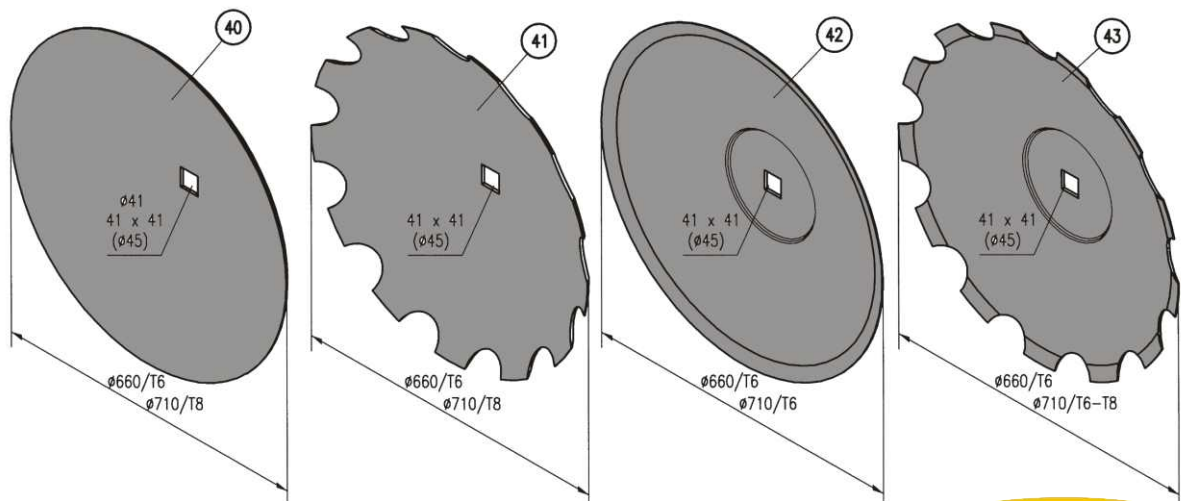

NABÍDKA OPOTŘEBITELNÝCH NÁHRADNÍCH DÍLŮ

Radličkové podmítače Diskové podmítače

Radličkové podmítače

Diskové podmítače

**RADLIČKOVÉ PODMÍTAČE**

Pol.	Název - Rozměr	Objednací číslo	Hmotnost (kg)	Poznámka
KROMEXIN, SMS ROKYCANY, VOGEL&NOOT				
1	Dvojsrdce	40427-15-035	3,0	
2	Čepel křídlová pravá - nový typ	40427-15-034	1,9	
3	Čepel křídlová levá - nový typ	40427-15-033	1,9	
4	Slupice	40427-15-041	8,2	
5	Držák čepelí	40427-15-032	3,0	
6	Čepel křídlová pravá - starý typ	40427-03-034	2,2	
7	Čepel křídlová levá - starý typ	40427-03-033	2,2	
FARMET				
10	Dvojsrdce	3000137	3,5	
11	Čepel křídlová pravá	3001161	1,8	
12	Čepel křídlová levá	3001162	1,8	
RABEWERK				
15	Dvojsrdce	40427-15-035	3,0	
16	Čepel křídlová pravá	GG 45	1,3	
17	Čepel křídlová levá	GG 45L	1,3	
KVERNELAND - BONATOR				
20	Dvojsrdce	40427-15-035	3,0	
23	Čepel křídlová pravá	131124	2,35	
24	Čepel křídlová levá	131125	2,35	
KVERNELAND WOLF - AGROMAT				
30	Čepel křídlová pravá	217001402R	2,3	
31	Čepel křídlová levá	217001402L	2,3	

DISKOVÉ PODMÍTAČE

Pol.	Název - Rozměr	Objednací číslo	Hmotnost (kg)	Poznámka
AGROMETAL CÍFER Otvor 41x41				
42	Disk D 660x6 s prolisem hladký	4040010102	16,5	
43	Disk D 660x6 s prolisem zubový	4040010103	15,0	
42	Disk D 710x6 s prolisem hladký	4040010112	20,0	
43	Disk D 710x6 s prolisem zubový	4040010113	17,5	
43	Disk D 710x8 s prolisem zubový	4040010114	24,4	
DALBO, SMS ROKYCANY, STROM EXPORT, GREGOIRE BESSON, KVERNELAND, QUIVOGNE Otvor 41x41				
40	Disk D 660 hladký 660 x 6	4040010100	16,8	
41	Disk D 660 zubový 660 x 6	4040010101	15,0	
40	Disk D 710 hladký 710 x 8	4040010110	26,0	
41	Disk D 710 zubový 710 x 8	4040010111	24,0	
BDT Otvor - průměr 45				
40	Disk D 660 hladký 660 x 6	4040010115	17,0	
41	Disk D 660 zubový 660 x 6	4040010116	15,0	
40	Disk D 710 hladký 710 x 8	4040010110	26,0	
41	Disk D 710 zubový 710 x 8	4040010111	24,0	
ROSS ROUDNICE PH2-02 Otvor - průměr 41				
40	Disk D 660x6 hladký	4040010104	16,7	