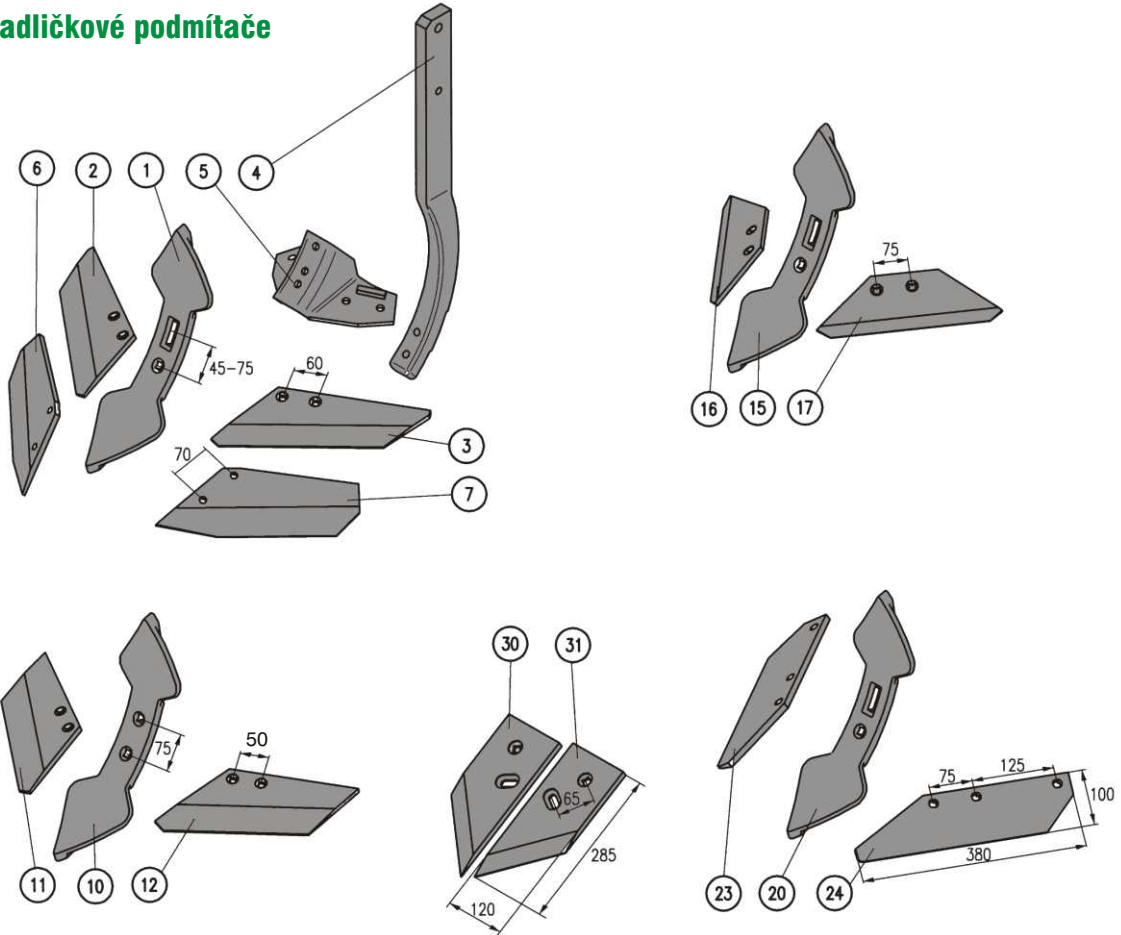

NABÍDKA OPOTŘEBITELNÝCH NÁHRADNÍCH DÍLŮ

Radličkové podmítače Diskové podmítače

Radličkové podmítače

Diskové podmítače

**RADLIČKOVÉ PODMÍTAČE**

Pol.	Název - Rozměr	Objednací číslo	Hmotnost (kg)	Poznámka
KROMEXIN, SMS ROKYCANY, VOGEL&NOOT				
1	Dvojsrdce	40427-15-035	3,0	
2	Čepel křídlová pravá - nový typ	40427-15-034	1,9	
3	Čepel křídlová levá - nový typ	40427-15-033	1,9	
4	Slupice	40427-15-041	8,2	
5	Držák čepelí	40427-15-032	3,0	
6	Čepel křídlová pravá - starý typ	40427-03-034	2,2	
7	Čepel křídlová levá - starý typ	40427-03-033	2,2	
FARMET				
10	Dvojsrdce	3000137	3,5	
11	Čepel křídlová pravá	3001161	1,8	
12	Čepel křídlová levá	3001162	1,8	
RABEWERK				
15	Dvojsrdce	40427-15-035	3,0	
16	Čepel křídlová pravá	GG 45	1,3	
17	Čepel křídlová levá	GG 45L	1,3	
KVERNELAND - BONATOR				
20	Dvojsrdce	40427-15-035	3,0	
23	Čepel křídlová pravá	131124	2,35	
24	Čepel křídlová levá	131125	2,35	
KVERNELAND WOLF - AGROMAT				
30	Čepel křídlová pravá	217001402R	2,3	
31	Čepel křídlová levá	217001402L	2,3	

DISKOVÉ PODMÍTAČE

Pol.	Název - Rozměr	Objednací číslo	Hmotnost (kg)	Poznámka
AGROMETAL CÍFER Otvor 41x41				
42	Disk D 660x6 s prolisem hladký	4040010102	16,5	
43	Disk D 660x6 s prolisem zubový	4040010103	15,0	
42	Disk D 710x6 s prolisem hladký	4040010112	20,0	
43	Disk D 710x6 s prolisem zubový	4040010113	17,5	
43	Disk D 710x8 s prolisem zubový	4040010114	24,4	
DALBO, SMS ROKYCANY, STROM EXPORT, GREGOIRE BESSON, KVERNELAND, QUIVOGNE Otvor 41x41				
40	Disk D 660 hladký 660 x 6	4040010100	16,8	
41	Disk D 660 zubový 660 x 6	4040010101	15,0	
40	Disk D 710 hladký 710 x 8	4040010110	26,0	
41	Disk D 710 zubový 710 x 8	4040010111	24,0	
BDT Otvor - průměr 45				
40	Disk D 660 hladký 660 x 6	4040010115	17,0	
41	Disk D 660 zubový 660 x 6	4040010116	15,0	
40	Disk D 710 hladký 710 x 8	4040010110	26,0	
41	Disk D 710 zubový 710 x 8	4040010111	24,0	
ROSS ROUDNICE PH2-02 Otvor - průměr 41				
40	Disk D 660x6 hladký	4040010104	16,7	