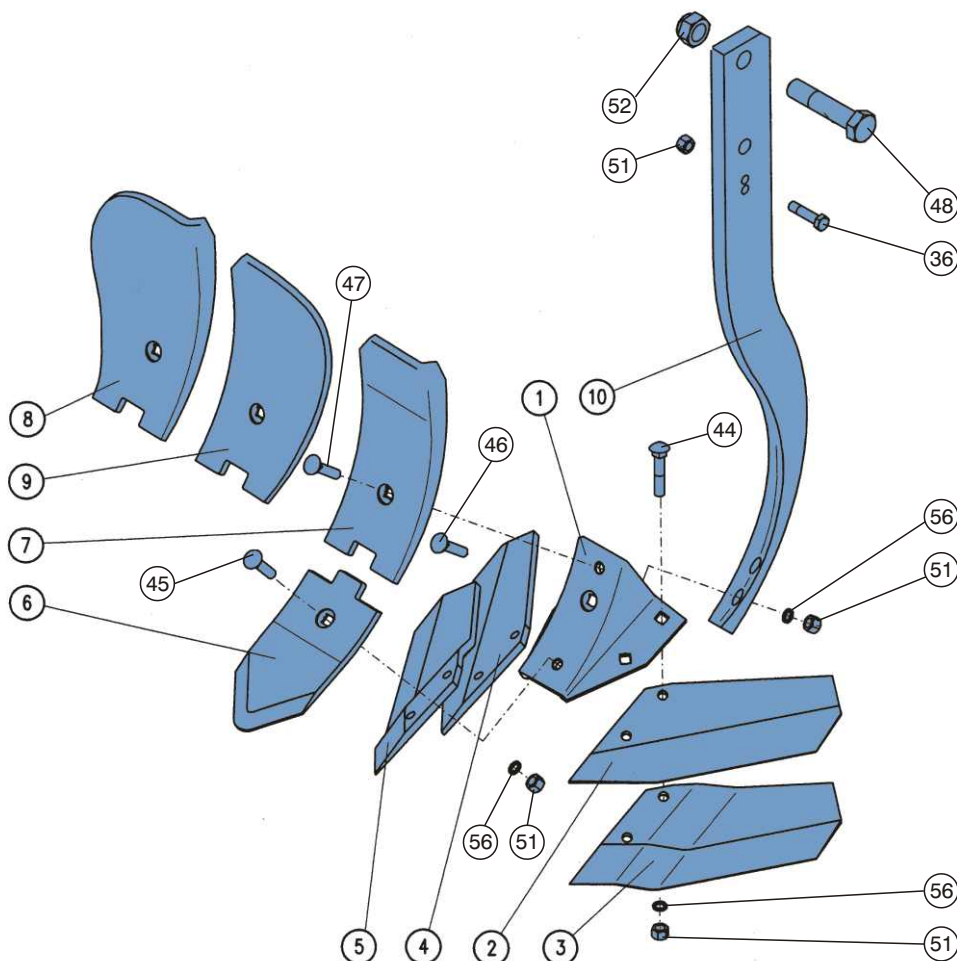

NABÍDKA OPOTŘEBITELNÝCH NÁHRADNÍCH DÍLŮ

Kombinovaný kypřič **LEMKEN KOMPAKTOR**

Pol.	Název - Rozměr	Objednací číslo	Hmotnost (kg)	Poznámka
1	Prutový válec 1,5 m / 265 mm	4230850	34,0	
	Prutový válec 2 m / 265 mm	4230851	45,0	
2	Prutový válec 1,5 m / 330 mm	40410-03-110.1	62,0	
	Prutový válec 2 m / 330 mm	40437-03-110.1	94,0	
3	Trubkový válec 1,5 m / 330 mm	40410-03-111.1	68,0	
	Trubkový válec 2 m / 330 mm	40437-03-111.1	87,0	
4	Radlička tvar Lemken	3374356	0,8	
5	Ložisko 2-děrové UCFL 205 obvyklé těsnění	240064	0,6	

NABÍDKA OPOTŘEBITELNÝCH NÁHRADNÍCH DÍLŮ

**Radličkový podmítač
LEMKEN SMARAGD**

Pol.	Název - Rozměr	Objednací číslo	Hmotnost (kg)	Poznámka
1	Držák čepelí	4679105	2,0	
2	Čepel křídlová levá	3374417	2,2	
3	Čepel křídlová levá lomená	3374419	2,2	
4	Čepel křídlová pravá	3374416	2,2	
5	Čepel křídlová pravá lomená	3374418	2,2	
6	Rydlo radličky 12mm	3374392	2,0	
7	Skluz	3374395	2,3	
8	Skluz pravý krajní	3374398	2,4	
9	Skluz levý krajní	3374399	2,4	
10	Slupice	4653680	10,0	
36	Šroub M12x65	40427-03-036	0,08	
44	Šroub M12x30 DIN 603 10K	7604333	0,046	
45	Šroub M12x35 DIN 608 10K	2654861.1	0,032	
46	Šroub M12x55 DIN 608 10K	7604325	0,05	
47	Šroub M12x70 DIN 608 10K	7604342	0,07	
48	Šroub-úprava	40427-03-048	0,4	
51	Matice M12 8G	2667284	0,014	
52	Matice samojistná M24 5S	2685238	0,1	
56	Podložka pružná D12	2735082	0,003	