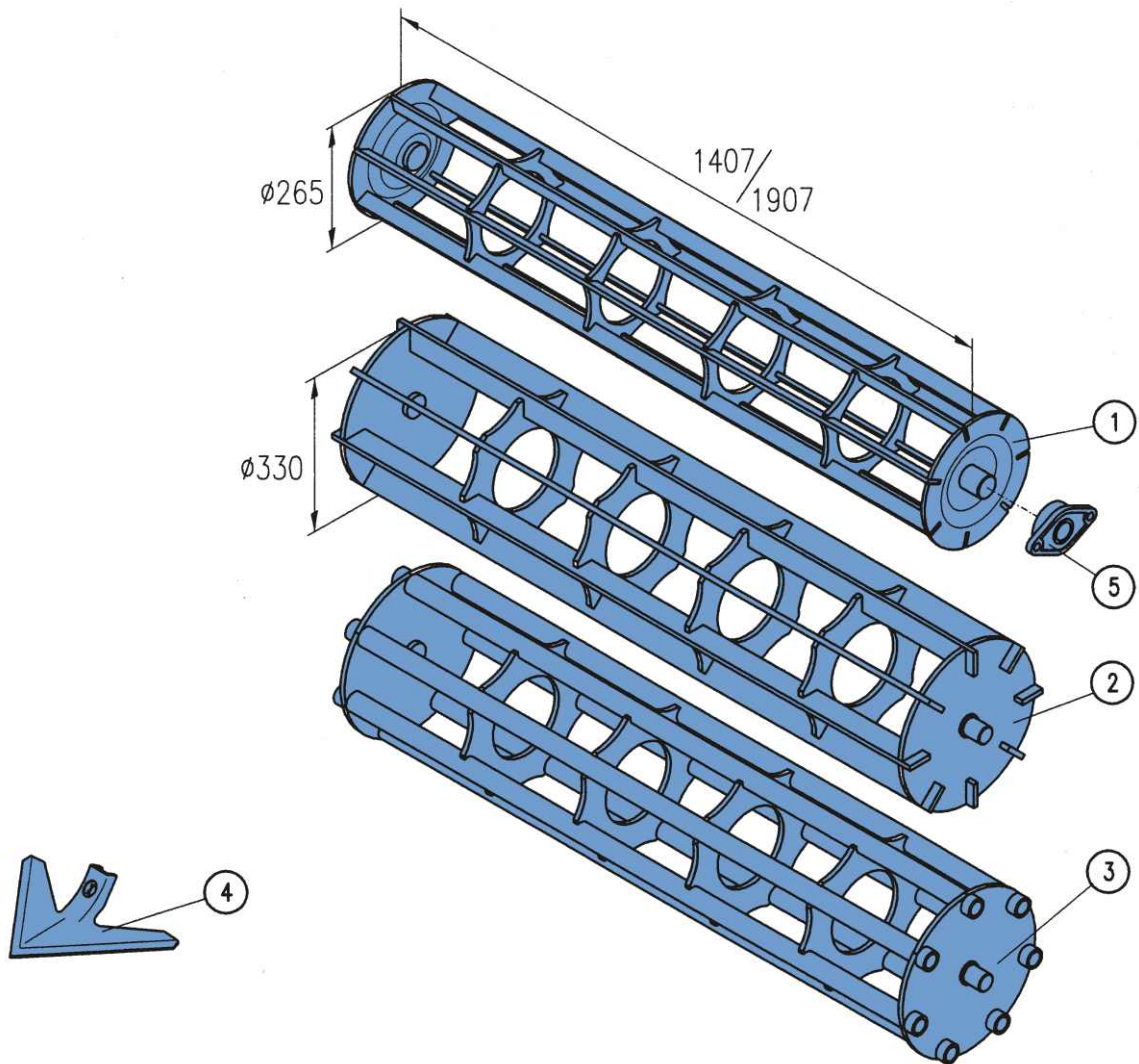

NABÍDKA OPOTŘEBITELNÝCH NÁHRADNÍCH DÍLŮ

Kombinovaný kypřič **LEMKEN KOMPAKTOR**

Pol.	Název - Rozměr	Objednací číslo	Hmotnost (kg)	Poznámka
1	Prutový válec 1,5 m / 265 mm	4230850	34,0	
	Prutový válec 2 m / 265 mm	4230851	45,0	
2	Prutový válec 1,5 m / 330 mm	40410-03-110.1	62,0	
	Prutový válec 2 m / 330 mm	40437-03-110.1	94,0	
3	Trubkový válec 1,5 m / 330 mm	40410-03-111.1	68,0	
	Trubkový válec 2 m / 330 mm	40437-03-111.1	87,0	
4	Radlička tvar Lemken	3374356	0,8	
5	Ložisko 2-děrové UCFL 205 obvyklé těsnění	240064	0,6	

NABÍDKA OPOTŘEBITELNÝCH NÁHRADNÍCH DÍLŮ

**Radličkový podmítač
LEMKEN SMARAGD**

Pol.	Název - Rozměr	Objednací číslo	Hmotnost (kg)	Poznámka
1	Držák čepelí	4679105	2,0	
2	Čepel křídlová levá	3374417	2,2	
3	Čepel křídlová levá lomená	3374419	2,2	
4	Čepel křídlová pravá	3374416	2,2	
5	Čepel křídlová pravá lomená	3374418	2,2	
6	Rydlo radličky 12mm	3374392	2,0	
7	Skluz	3374395	2,3	
8	Skluz pravý krajní	3374398	2,4	
9	Skluz levý krajní	3374399	2,4	
10	Slupice	4653680	10,0	
36	Šroub M12x65	40427-03-036	0,08	
44	Šroub M12x30 DIN 603 10K	7604333	0,046	
45	Šroub M12x35 DIN 608 10K	2654861.1	0,032	
46	Šroub M12x55 DIN 608 10K	7604325	0,05	
47	Šroub M12x70 DIN 608 10K	7604342	0,07	
48	Šroub-úprava	40427-03-048	0,4	
51	Matice M12 8G	2667284	0,014	
52	Matice samojistná M24 5S	2685238	0,1	
56	Podložka pružná D12	2735082	0,003	