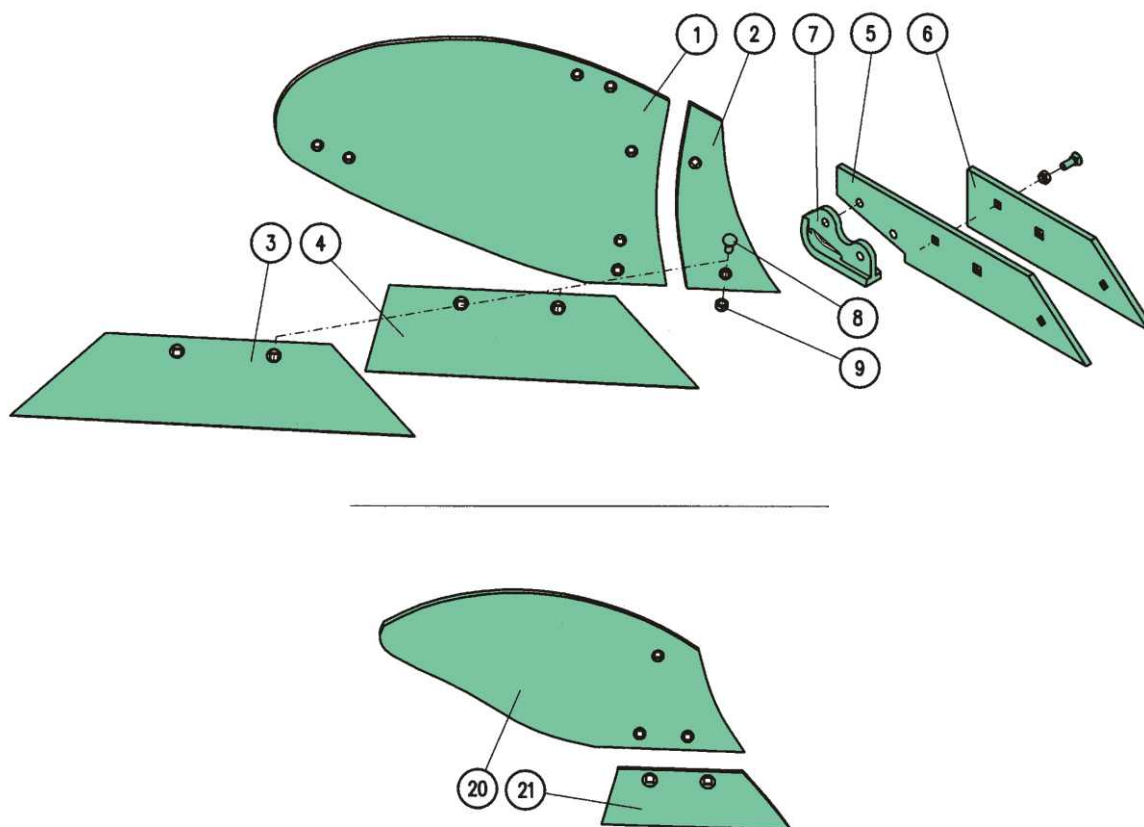

NABÍDKA OPOTŘEBITELNÝCH NÁHRADNÍCH DÍLŮ

Orební těleso

ROSS ROUDNICE PHX 35 - PHX 30

Pol.	Název - Rozměr	Objednací číslo	Hmotnost (kg)	Poznámka
PHX 35				
1	Odhrovnací deska PHX Tl. 8mm	532-0-4040-051-7	18,7	
2	Trojúhelník PHX Tl. 8mm	532-0-4040-038-7	1,4	
3	Břit (výk.) - zes. špička ABR A500	532-0-4043-007-8.1	4,7	
	Břit (výkovek) klínový profil	532-0-4043-007-8.3	5,4	
4	Plaz zadní (ABRA)	532-0-4032-016-7	5,0	
5	Patka	532-0-4055-004-7	1,8	
6	Plaz přední (ABRA)	532-0-4030-019-7	4,1	
7	Šroub M12x35 DIN 608 10K	2654861.1	0,05	
8	Matice samojistná M12 8G	2685212	0,02	
9	Zahrnovačka	532-0-4040-120-7	3,5	
10	Střevíc PHX (svařenec)	532-0-4055-045-7	18,0	
11	Slupice	532-0-4040-121-7	35,0	
12	Šroub M16 x 90 10K	532-0-9016-017-7	0,18	
13	Matice samojistná M16 8G	2685600	0,03	
14	Břit pro výměnné dláto	532-0-4043-007-8.2	4,6	
15	Dláto výměnné Tl. 15 mm	4030-007-9	2,0	
16	Ostří předradličky ABR A500	532-0-4030-011-8	1,4	
17	Odhrovnací deska předradličky	532-0-4040-026-7	2,3	
PHX 30				
20	Odhrovnací deska	532-0-4040-045-7	13,3	
2	Trojúhelník 8 mm	532-0-4040-038-7	1,4	

NABÍDKA OPOTŘEBITELNÝCH NÁHRADNÍCH DÍLŮ

Orební těleso**ROSS ROUDNICE PRIVAT - PH 1 - PHX 40**

Pol.	Název - Rozměr	Objednací číslo	Hmotnost (kg)	Poznámka
PRIVAT				
1	Odhrnovací deska pravá	532-0-4040-169-7	9,6	
	Odhrnovací deska levá	532-0-4040-170-7	9,6	
2	Výměnný díl pravý	532-0-4040-171-7	2,0	
	Výměnný díl levý	532-0-4040-172-7	2,0	
3	Břit oboustranný	532-0-4043-017-8	4,3	
4	Břit pravý	532-0-4043-019-8	4,1	
	Břit levý	532-0-4043-018-8	4,1	
5	Plaz zadní pravý	532-0-4032-016-7	5,3	
	Plaz zadní levý	532-0-4032-058-7	5,3	
6	Plaz přední pravý	532-0-4030-019-7	4,1	
	Plaz přední levý	532-0-4030-099-7	4,1	
7	Patka	532-0-4055-004-7	1,8	
	Patka levá	532-0-4055-038-7	1,8	
8	Šroub M12x40 DIN 608 10K	2654796.1	0,05	
9	Matice samojistná M12 8G	2685212	0,02	
PH 1				
20	Odhrnovací deska	532-0-4040-035-7	9,0	
21	Břit pravý	532-0-4030-016-8	1,9	