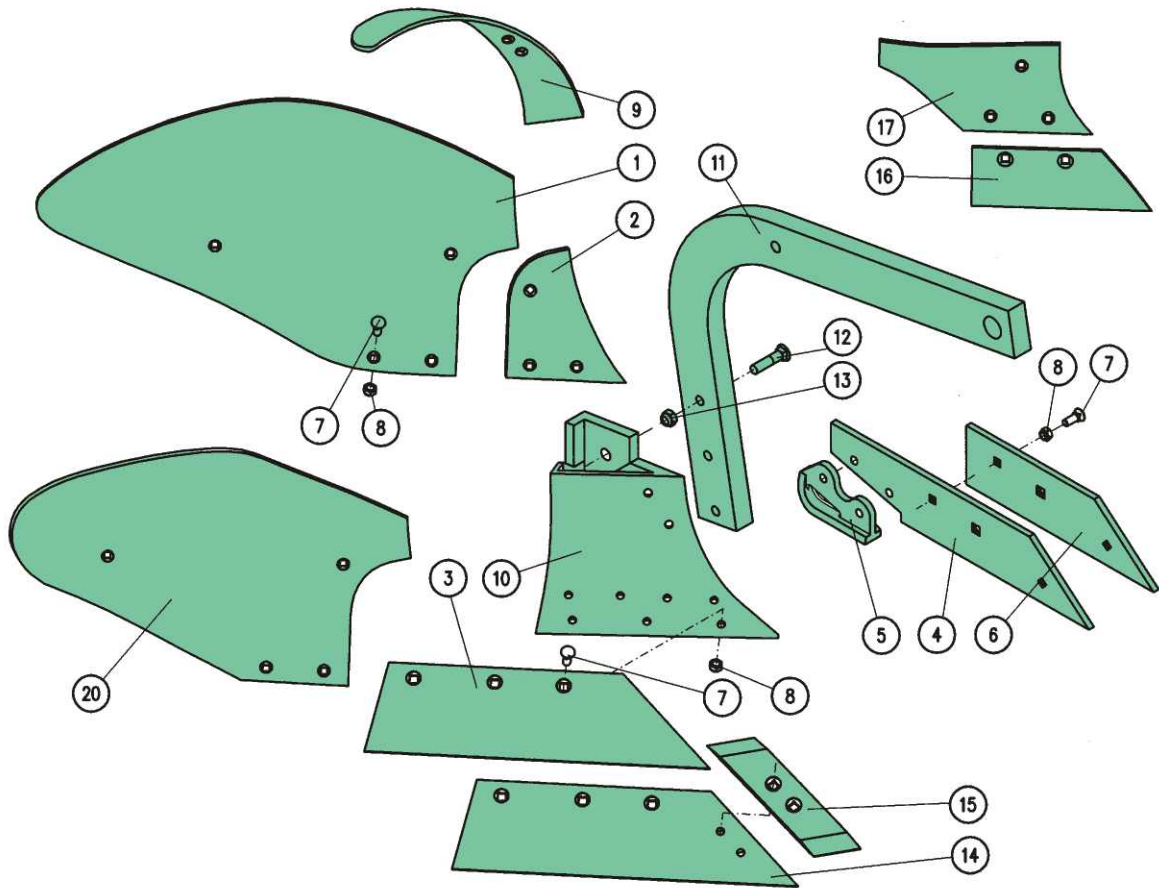

NABÍDKA OPOTŘEBITELNÝCH NÁHRADNÍCH DÍLŮ

Orební těleso

ROSS ROUDNICE PHX 35 - PHX 30

Pol.	Název - Rozměr	Objednací číslo	Hmotnost (kg)	Poznámka
PHX 35				
1	Odhrovnací deska PHX Tl. 8mm	532-0-4040-051-7	18,7	
2	Trojúhelník PHX Tl. 8mm	532-0-4040-038-7	1,4	
3	Břit (výk.) - zes. špička ABR A500	532-0-4043-007-8.1	4,7	
	Břit (výkovek) klínový profil	532-0-4043-007-8.3	5,4	
4	Plaz zadní (ABRA)	532-0-4032-016-7	5,0	
5	Patka	532-0-4055-004-7	1,8	
6	Plaz přední (ABRA)	532-0-4030-019-7	4,1	
7	Šroub M12x35 DIN 608 10K	2654861.1	0,05	
8	Matice samojistná M12 8G	2685212	0,02	
9	Zahrnovačka	532-0-4040-120-7	3,5	
10	Střevíc PHX (svařenec)	532-0-4055-045-7	18,0	
11	Slupice	532-0-4040-121-7	35,0	
12	Šroub M16 x 90 10K	532-0-9016-017-7	0,18	
13	Matice samojistná M16 8G	2685600	0,03	
14	Břit pro výměnné dláto	532-0-4043-007-8.2	4,6	
15	Dláto výměnné Tl. 15 mm	4030-007-9	2,0	
16	Ostří předradličky ABR A500	532-0-4030-011-8	1,4	
17	Odhrovnací deska předradličky	532-0-4040-026-7	2,3	
PHX 30				
20	Odhrovnací deska	532-0-4040-045-7	13,3	
2	Trojúhelník 8 mm	532-0-4040-038-7	1,4	

NABÍDKA OPOTŘEBITELNÝCH NÁHRADNÍCH DÍLŮ

Orební těleso**ROSS ROUDNICE PRIVAT - PH 1 - PHX 40**

Pol.	Název - Rozměr	Objednací číslo	Hmotnost (kg)	Poznámka
PRIVAT				
1	Odhrnovací deska pravá	532-0-4040-169-7	9,6	
	Odhrnovací deska levá	532-0-4040-170-7	9,6	
2	Výměnný díl pravý	532-0-4040-171-7	2,0	
	Výměnný díl levý	532-0-4040-172-7	2,0	
3	Břit oboustranný	532-0-4043-017-8	4,3	
4	Břit pravý	532-0-4043-019-8	4,1	
	Břit levý	532-0-4043-018-8	4,1	
5	Plaz zadní pravý	532-0-4032-016-7	5,3	
	Plaz zadní levý	532-0-4032-058-7	5,3	
6	Plaz přední pravý	532-0-4030-019-7	4,1	
	Plaz přední levý	532-0-4030-099-7	4,1	
7	Patka	532-0-4055-004-7	1,8	
	Patka levá	532-0-4055-038-7	1,8	
8	Šroub M12x40 DIN 608 10K	2654796.1	0,05	
9	Matice samojistná M12 8G	2685212	0,02	
PH 1				
20	Odhrnovací deska	532-0-4040-035-7	9,0	
21	Břit pravý	532-0-4030-016-8	1,9	