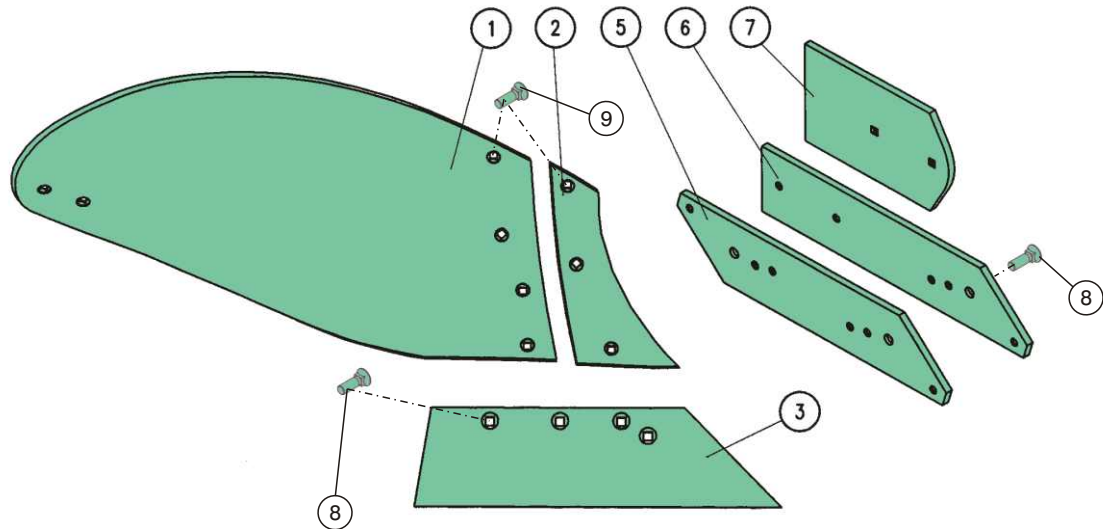

NABÍDKA OPOTŘEBITELNÝCH NÁHRADNÍCH DÍLŮ

Orební těleso REGENT MK 227

Pol.	Název - Rozměr	Objednací číslo	Hmotnost (kg)	Poznámka
1	Odhrovnací deska pravá Tl. 8mm	227.01.17 1	15,3	
		227.01.17 2	15,3	
2	Výměnný díl pravý Tl. 8mm	226.01.26 1	2,3	
		226.01.26 2	2,3	
3	Břit pravý 16" DU440SR	33.18.404	4,6	
		33.18.420	4,6	
5	Plaz	495.42.11 1	6,3	
		495.42.11 2	6,3	
6	Plaz zadní	165.02.19 1	5,4	
		165.02.19 2	5,4	
7	Patka	495.42.12	4,8	
8	Šroub M12x35 10.9	2654861.1		
9	Šroub M10x35 10.9	2654748.1		

NABÍDKA OPOTŘEBITELNÝCH NÁHRADNÍCH DÍLŮ

**Orební těleso
VOGEL&NOOT UN400**

Pol.	Název - Rozměr	Objednací číslo	Hmotnost (kg)	Poznámka
1	Odhrnovací deska pravá Tl. 8mm	PK4.001.02	14,1	
	Odhrnovací deska levá Tl. 8mm	PK4.002.02	14,1	
2	Výměnný díl pravý Tl. 8mm	PK4.001.03	1,8	
	Výměnný díl levý Tl. 8mm	PK4.002.03	1,8	
3	Břit pravý	PK4.011.01	5,8	
	Břit levý	PK4.012.01	5,8	
4	Dláto otočné pravé	PK0.011.01	1,5	40300079
	Dláto otočné levé	PK0.011.02	1,5	40300089
5	Plaz pravý	P89.034.01	4,1	
	Plaz levý	P89.035.01	4,1	
6	Patka	P58.011.01	2,9	
7	Šroub M12x35 10.9	2654861.1		
8	Šroub M12x30 10.9	033100		