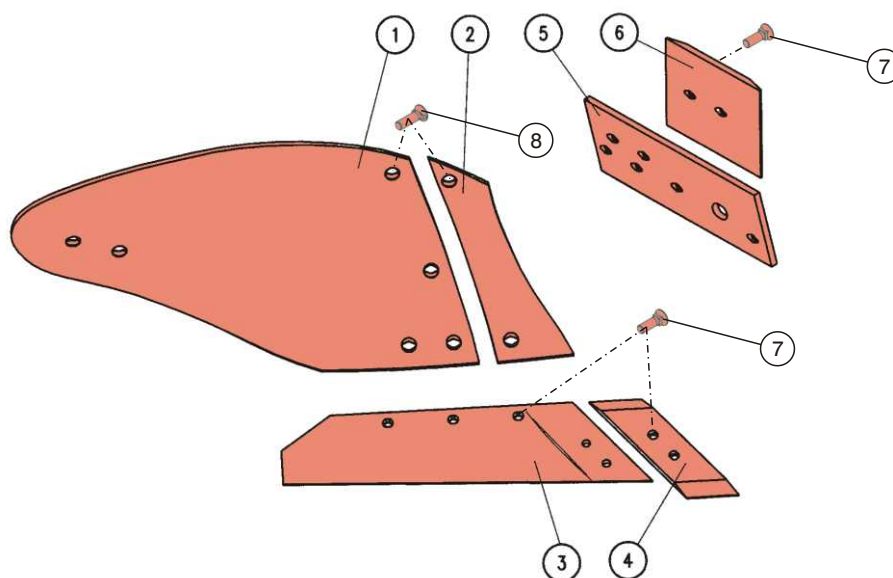

NABÍDKA OPOTŘEBITELNÝCH NÁHRADNÍCH DÍLŮ

Orební těleso REGENT MK 227

Pol.	Název - Rozměr	Objednací číslo	Hmotnost (kg)	Poznámka
1	Odhrovnací deska pravá Tl. 8mm	227.01.17 1	15,3	
		227.01.17 2	15,3	
2	Výměnný díl pravý Tl. 8mm	226.01.26 1	2,3	
		226.01.26 2	2,3	
3	Břit pravý 16" DU440SR	33.18.404	4,6	
		33.18.420	4,6	
5	Plaz	495.42.11 1	6,3	
		495.42.11 2	6,3	
6	Plaz zadní	165.02.19 1	5,4	
		165.02.19 2	5,4	
7	Patka	495.42.12	4,8	
8	Šroub M12x35 10.9	2654861.1		
9	Šroub M10x35 10.9	2654748.1		

NABÍDKA OPOTŘEBITELNÝCH NÁHRADNÍCH DÍLŮ

**Orební těleso
VOGEL&NOOT UN400**

Pol.	Název - Rozměr	Objednací číslo	Hmotnost (kg)	Poznámka
1	Odhrnovací deska pravá Tl. 8mm	PK4.001.02	14,1	
	Odhrnovací deska levá Tl. 8mm	PK4.002.02	14,1	
2	Výměnný díl pravý Tl. 8mm	PK4.001.03	1,8	
	Výměnný díl levý Tl. 8mm	PK4.002.03	1,8	
3	Břit pravý	PK4.011.01	5,8	
	Břit levý	PK4.012.01	5,8	
4	Dláto otočné pravé	PK0.011.01	1,5	40300079
	Dláto otočné levé	PK0.011.02	1,5	40300089
5	Plaz pravý	P89.034.01	4,1	
	Plaz levý	P89.035.01	4,1	
6	Patka	P58.011.01	2,9	
7	Šroub M12x35 10.9	2654861.1		
8	Šroub M12x30 10.9	033100		