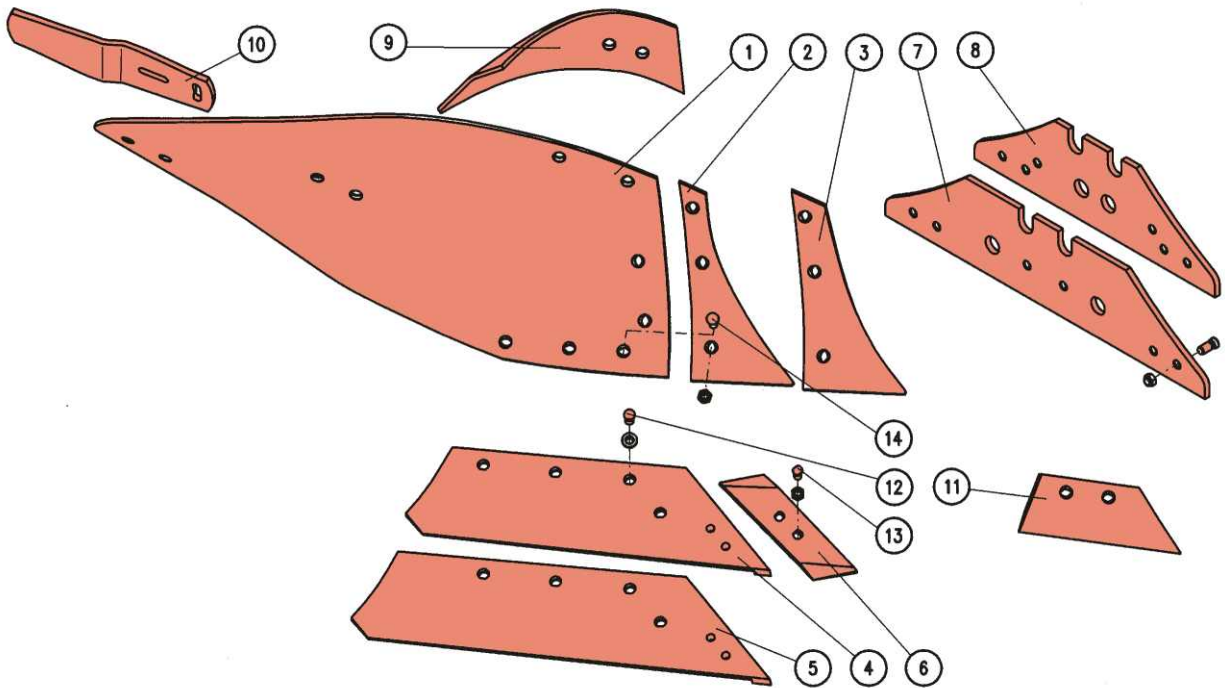

NABÍDKA OPOTŘEBITELNÝCH NÁHRADNÍCH DÍLŮ

Orební těleso KVERNELAND No.9, No.19

Pol.	Název - Rozměr	Objednací číslo	Hmotnost (kg)	Poznámka
1	Deska odhrnovací pravá 14-20" Tl. 8mm	073290	21,0	
	Deska odhrnovací levá 14-20" Tl. 8mm	073291	21,0	
2	Výměnný díl pravý No.9 Tl. 8mm	073256	1,6	
	Výměnný díl levý No.9 Tl. 8mm	073257	1,6	
3	Výměnný díl pravý No.19 Tl. 8mm	073230	1,8	
	Výměnný díl levý No.19 Tl. 8mm	073231	1,8	
4	Břit pravý 16"	073004	5,3	Pro No.9
	Břit levý 16"	073005	5,3	Pro No.9
5	Břit pravý 18"	073006	6,0	Pro No.9
	Břit levý 18"	073007	6,0	Pro No.9
5	Břit pravý 18"	073080	6,1	Pro No.19,15,12
	Břit levý 18"	073081	6,1	Pro No.19,15,12
6	Dláto otočné pravé	053090	1,3	
	Dláto otočné levé	063090	1,3	
7	Plaz dlouhý	073609	7,5	
8	Plaz krátký	073608	5,1	
9	Zahrnovačka pravá	073300	3,7	
	Zahrnovačka levá	073301	3,7	
10	Pero pravé	053387	2,0	
	Pero levé	063388	2,0	
11	Ostří předradličky pravé	066868	1,6	
	Ostří předradličky levé	066869	1,6	
12	Šroub M14x34 s maticí	013332	0,07	
13	Šroub M12x34 s maticí	013228	0,05	
14	Šroub M12x35 DIN 11014 s maticí	033107	0,05	