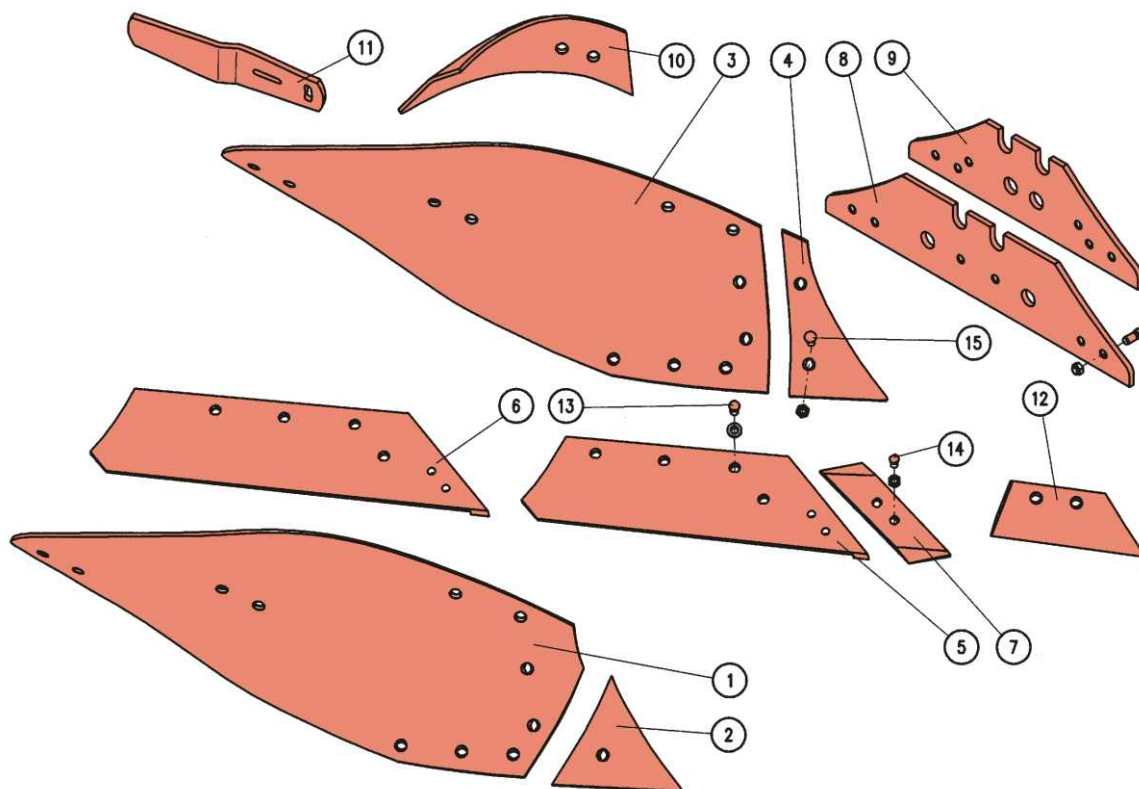

**Orební těleso
KVERNELAND No.3, No.8**

Pol.	Název - Rozměr	Objednací číslo	Hmotnost (kg)	Poznámka
1	Deska odhrnovací pravá 14-18" Tl. 8mm	063283	18,4	No.3
	Deska odhrnovací levá 14-18" Tl. 8mm	063293	18,4	No.3
2	Výměnný díl pravý Tl. 8mm	063240	1,0	No.3
	Výměnný díl levý Tl. 8mm	063250	1,0	No.3
3	Deska odhrnovací pravá 14-18" Tl. 8mm	073286	19,7	No.8
	Deska odhrnovací levá 14-18" Tl. 8mm	073287	19,7	No.8
4	Výměnný díl pravý Tl. 8mm	073250	1,4	No.8
	Výměnný díl levý Tl. 8mm	073251	1,4	No.8
5	Břit pravý 16"	073004	5,3	
	Břit levý 16"	073005	5,3	
6	Břit pravý 18"	073006	6,0	
	Břit levý 18"	073007	6,0	
7	Dláto otočné pravé	053090	1,3	
	Dláto otočné levé	063090	1,3	
8	Plaz dlouhý	073609	7,9	
9	Plaz krátký	073608	5,1	
10	Zahrnovačka pravá	073300	3,7	
	Zahrnovačka levá	073301	3,7	
11	Pero pravé	053387	2,0	
	Pero levé	063388	2,0	
12	Ostří předradličky pravé	066868	1,6	
	Ostří předradličky levé	066869	1,6	
13	Šroub M14x34 s maticí	013332	0,07	
14	Šroub M12x34 s maticí	013228	0,05	
15	Šroub M12x35 DIN 11014 s maticí	033107	0,05	

Váš dodavatel náhradních dílů

AGRO MX s.r.o., Družstevná 36, Prešov
www.agromx.sk

e-mail: info@agromx.sk

051 7 941 716, 0918 492 705
0905 409 961, 0911 409 961