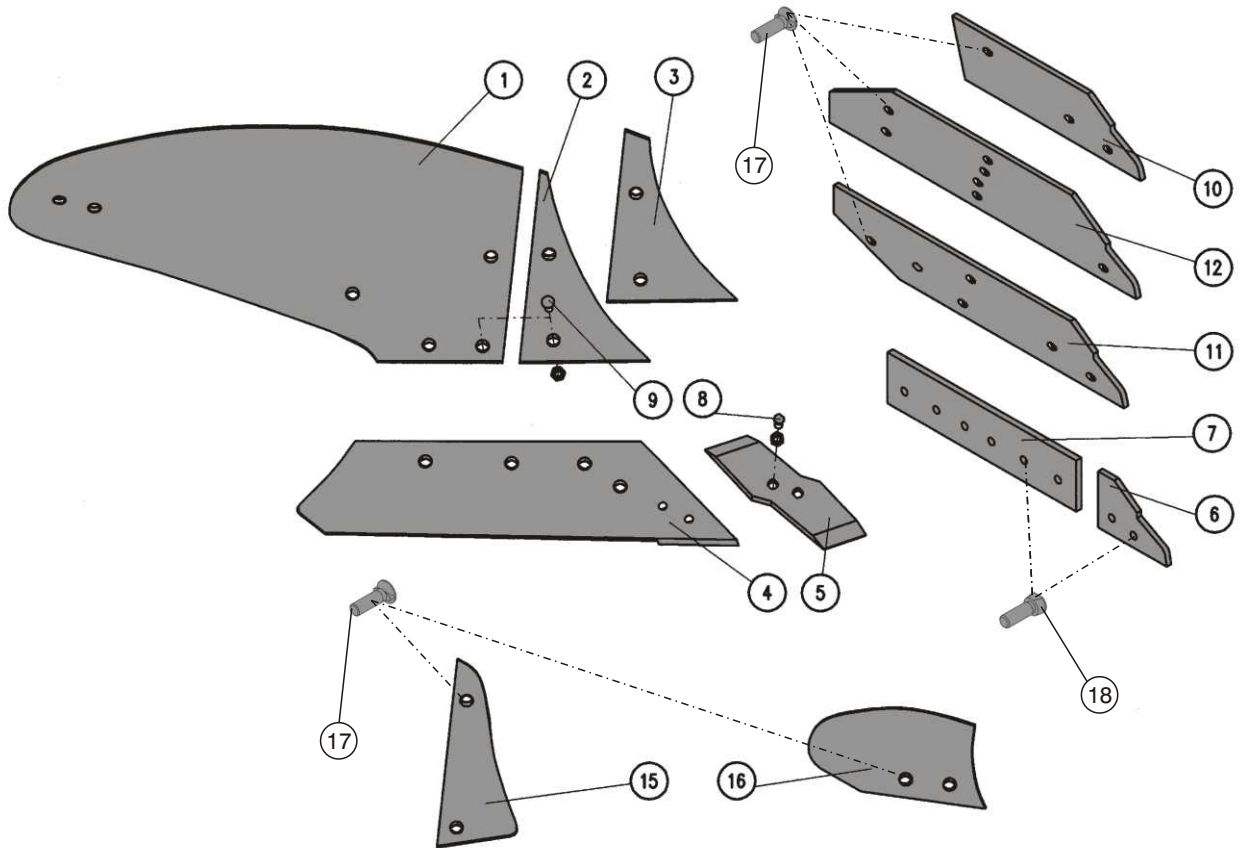

NABÍDKA OPOTŘEBITELNÝCH NÁHRADNÍCH DÍLŮ

Orební těleso KUH N/VS a RH/RLM

Pol.	Název - Rozměr	Objednací číslo	Hmotnost (kg)	Poznámka
1	Odhrovnací deska pravá Tl. 8mm	616190	14,9	
	Odhrovnací deska levá Tl. 8mm	616191	14,9	
2	Výměnný díl pravý Tl. 8mm	619200	1,5	
	Výměnný díl levý Tl. 8mm	619201	1,5	
3	Výměnný díl pravý Tl. 8mm	619060	1,5	
	Výměnný díl levý Tl. 8mm	619061	1,5	
4	Břit pravý 16"	622136	5,4	
	Břit levý 16"	622137	5,4	
5	Dláto otočné pravé (Maraton)	622128	1,8	
	Dláto otočné levé (Maraton)	622129	1,8	
6	Plaz přední pravý	279138	0,9	
	Plaz přední levý	279139	0,9	
7	Plaz zadní	279140	5,6	
8	Šroub M12x34 s maticí	013228	0,05	
9	Šroub M12x35 DIN 11014 s maticí	033107	0,05	
10	Plaz pravý	278074	3,1	
	Plaz levý	278075	3,1	
11	Plaz pravý	278076	4,8	
	Plaz levý	278077	4,8	
12	Plaz pravý	279114	6,2	
	Plaz levý	279115	6,2	
15	Výměnný díl pravý RH/RLM	619038	1,5	
	Výměnný díl levý RH/RLM	619039	1,5	
16	Odhrovnáčka pravá	618104	2,6	
	Odhrovnáčka levá	618106	2,6	
17	Šroub M12x35 10.9	033107		
18	Šroub M12x34	013228		

NABÍDKA OPOTŘEBITELNÝCH NÁHRADNÍCH DÍLŮ

**Orební těleso
GREGOIRE BESSON B2**

Pol.	Název - Rozměr	Objednací číslo	Hmotnost (kg)	Poznámka
1	Odhrnovací deska pravá Tl. 8mm	173402	18,1	
	Odhrnovací deska levá Tl. 8mm	173401	18,1	
2	Výměnný díl pravý Tl. 8mm	173340	1,5	
	Výměnný díl levý Tl. 8mm	173339	1,5	
3	Břit pravý 16"	173424	5,4	
	Břit levý 16"	173423	5,4	
4	Dláto otočné pravé	173332	1,8	
	Dláto otočné levé	173331	1,8	
5	Plaz oboustanný	173388	5,2	
6	Zahrnovačka pravá	19304	3,7	
	Zahrnovačka levá	19303	3,7	
7	Patka oboustranná	177349	3,3	
8	Šroub M14x35 10.9	3654861.1		
9	Šroub 1/2"x35	013339		
10	Šroub M12x35 10.9	033107		