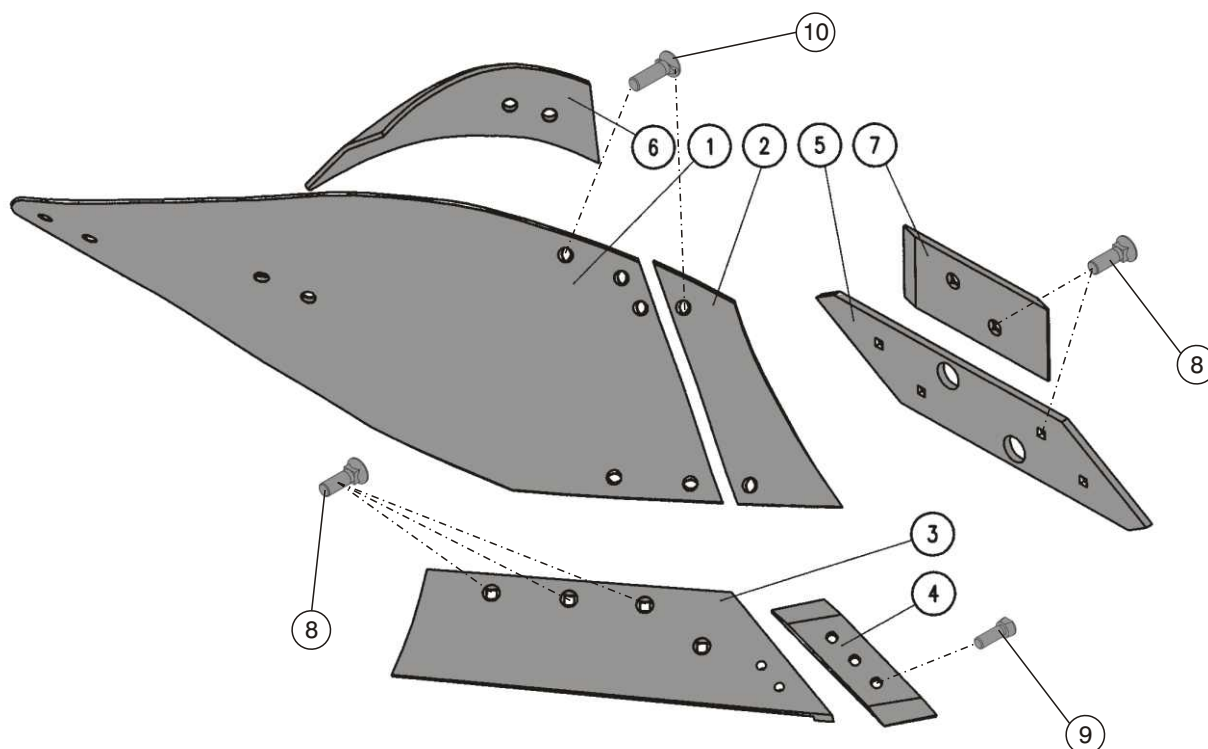

NABÍDKA OPOTŘEBITELNÝCH NÁHRADNÍCH DÍLŮ

Orební těleso KUH N/VS a RH/RLM

Pol.	Název - Rozměr	Objednací číslo	Hmotnost (kg)	Poznámka
1	Odhrovnací deska pravá Tl. 8mm	616190	14,9	
	Odhrovnací deska levá Tl. 8mm	616191	14,9	
2	Výměnný díl pravý Tl. 8mm	619200	1,5	
	Výměnný díl levý Tl. 8mm	619201	1,5	
3	Výměnný díl pravý Tl. 8mm	619060	1,5	
	Výměnný díl levý Tl. 8mm	619061	1,5	
4	Břit pravý 16"	622136	5,4	
	Břit levý 16"	622137	5,4	
5	Dláto otočné pravé (Maraton)	622128	1,8	
	Dláto otočné levé (Maraton)	622129	1,8	
6	Plaz přední pravý	279138	0,9	
	Plaz přední levý	279139	0,9	
7	Plaz zadní	279140	5,6	
8	Šroub M12x34 s maticí	013228	0,05	
9	Šroub M12x35 DIN 11014 s maticí	033107	0,05	
10	Plaz pravý	278074	3,1	
	Plaz levý	278075	3,1	
11	Plaz pravý	278076	4,8	
	Plaz levý	278077	4,8	
12	Plaz pravý	279114	6,2	
	Plaz levý	279115	6,2	
15	Výměnný díl pravý RH/RLM	619038	1,5	
	Výměnný díl levý RH/RLM	619039	1,5	
16	Odhrovnáčka pravá	618104	2,6	
	Odhrovnáčka levá	618106	2,6	
17	Šroub M12x35 10.9	033107		
18	Šroub M12x34	013228		

NABÍDKA OPOTŘEBITELNÝCH NÁHRADNÍCH DÍLŮ

**Orební těleso
GREGOIRE BESSON B2**

Pol.	Název - Rozměr	Objednací číslo	Hmotnost (kg)	Poznámka
1	Odhrnovací deska pravá Tl. 8mm	173402	18,1	
	Odhrnovací deska levá Tl. 8mm	173401	18,1	
2	Výměnný díl pravý Tl. 8mm	173340	1,5	
	Výměnný díl levý Tl. 8mm	173339	1,5	
3	Břit pravý 16"	173424	5,4	
	Břit levý 16"	173423	5,4	
4	Dláto otočné pravé	173332	1,8	
	Dláto otočné levé	173331	1,8	
5	Plaz oboustanný	173388	5,2	
6	Zahrnovačka pravá	19304	3,7	
	Zahrnovačka levá	19303	3,7	
7	Patka oboustranná	177349	3,3	
8	Šroub M14x35 10.9	3654861.1		
9	Šroub 1/2"x35	013339		
10	Šroub M12x35 10.9	033107		