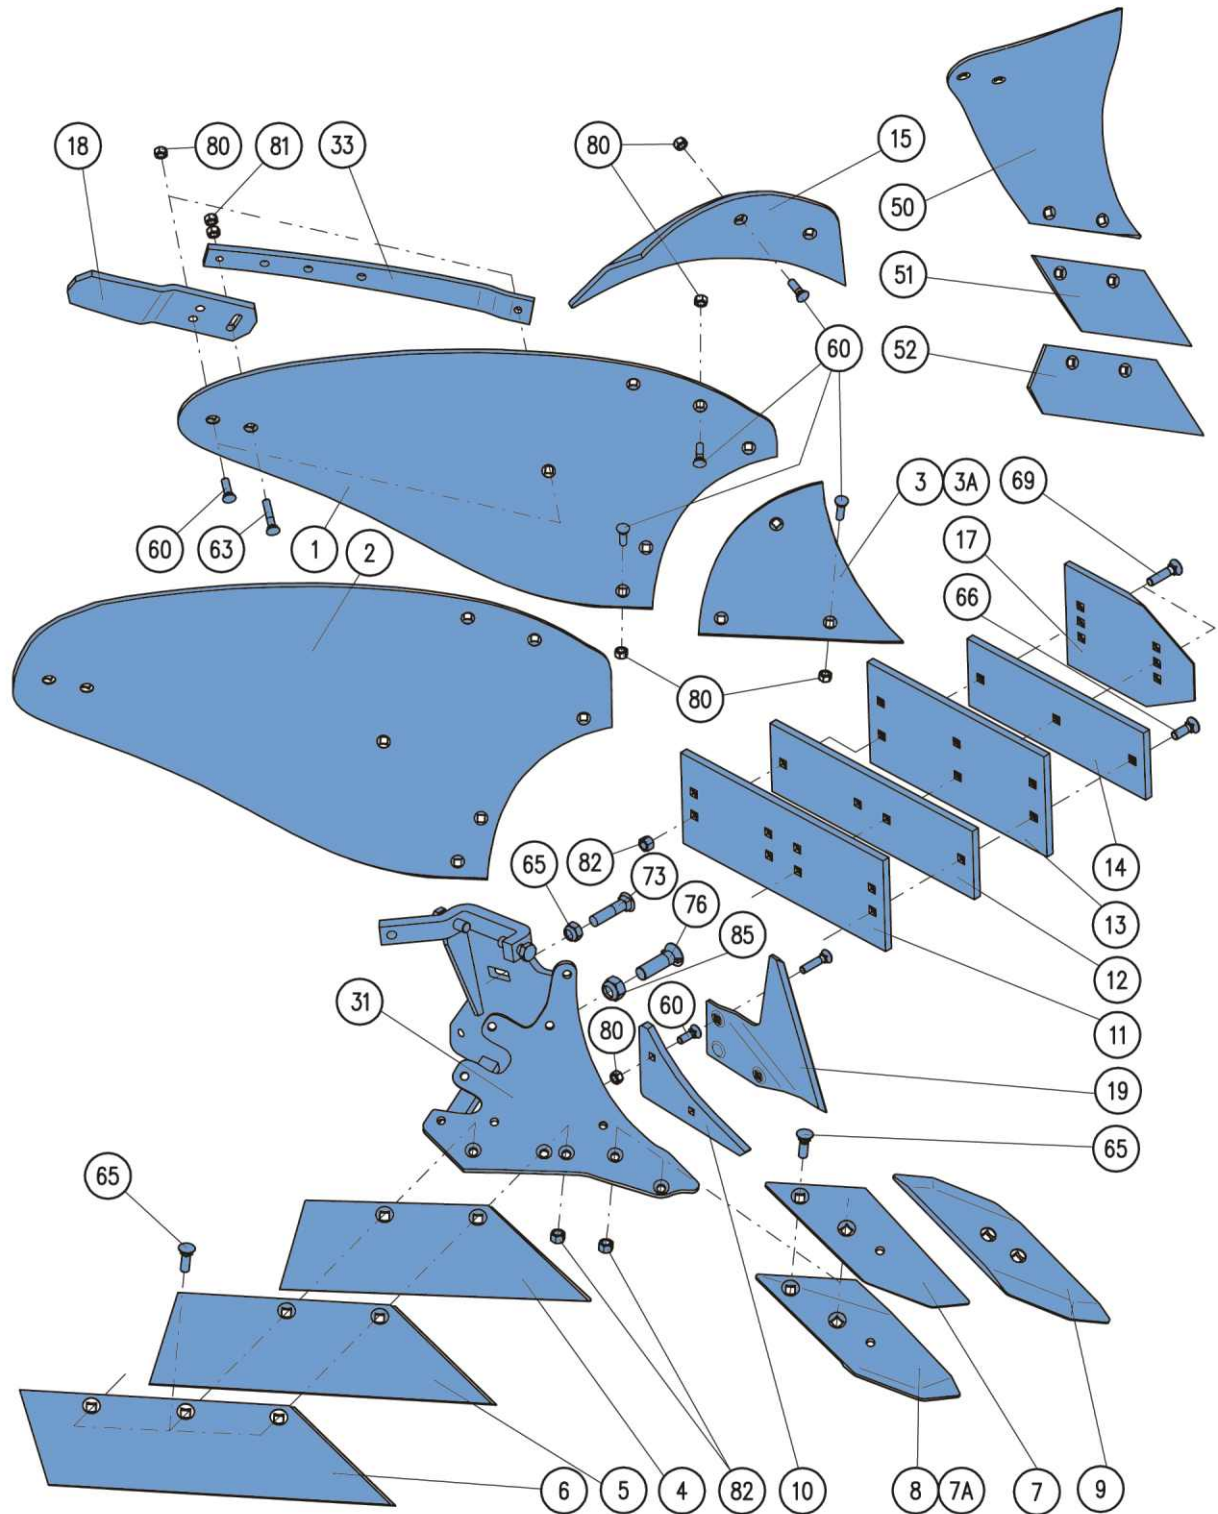

NABÍDKA OPOTŘEBITELNÝCH NÁHRADNÍCH DÍLŮ

Orební těleso **LEMKEN B 35/40**

**Orební těleso Lemken B 35/40**

| Pol. | Název - Rozměr | Objednací číslo | Hmotnost (kg) | Poznámka |
|------|------------------------------------|-----------------|---------------|----------|
| 1 | Odhrn. deska pravá B 35 Tl. 8mm | 3441034 | 15,9 | |
| | Odhrnovací deska levá B 35 Tl. 8mm | 3441035 | 15,9 | |
| 2 | Odhrn. deska pravá B 40 Tl. 8mm | 3441040 | 18,5 | |
| | Odhrnovací deska levá B 40 Tl. 8mm | 3441041 | 18,5 | |
| 3 | Trojúhelník pravý Tl. 8mm | 3451000 | 2,6 | |
| | Trojúhelník levý Tl. 8mm | 3451001 | 2,6 | |
| 3A | Trojúhelník pravý Tl.10mm | 3451002 | 3,0 | |
| | Trojúhelník levý Tl.10mm | 3451003 | 3,0 | |
| 4 | Břit pravý 460mm-18" | 3352020 | 3,6 | |
| | Břit levý 460mm-18" | 3352021 | 3,6 | |
| 5 | Břit pravý 510mm-20" | 3352030 | 4,5 | |
| | Břit levý 510mm-20" | 3352031 | 4,5 | |
| 6 | Břit pravý 3-děrový | 3352034 | 4,0 | |
| | Břit levý 3-děrový | 3352035 | 4,0 | |
| 7 | Dláto pravé | 3364050 | 1,95 | |
| | Dláto levé | 3354051 | 1,95 | |
| 7A | Dláto pravé - zesílené | 3364150 | 2,7 | |
| | Dláto levé - zesílené | 3354151 | 2,7 | |
| 8 | Dláto pravé Karbid - panceřované | 3364150 | 2,7 | |
| | Dláto levé Karbid - panceřované | 3364151 | 2,7 | |
| 9 | Dláto otočné pravé | 3365540 | 2,0 | |
| | Dláto otočné levé | 3365541 | 2,0 | |
| 10 | Plaz přední pravý | 3401900 | 1,0 | |
| | Plaz přední levý | 3401901 | 1,0 | |
| 11 | Plaz zadní široký 8-děrový | 3411460 | 5,7 | |
| 12 | Plaz zadní dlouhý 4-děrový | 3411504 | 4,7 | |
| 13 | Plaz zadní široký 6-děrový | 3411508 | 5,7 | |
| 14 | Plaz zadní dlouhý 3-děrový | 3411500 | 4,0 | |
| 15 | Zahrnovačka pravá | 3470860 | 3,7 | |
| | Zahrnovačka levá | 3470861 | 3,7 | |
| 17 | Patka - tvar Lemken | 3401490 | 2,9 | |
| 18 | Pero pravé | 3476000 | 1,7 | |
| | Pero levé | 3476001 | 1,7 | |
| 19 | Plazové krojidlo pravé | 3492890 | 2,5 | |
| | Plazové krojidlo levé | 3492891 | 2,5 | |
| 31 | Střevíc pravý B35 | 4671002 | 13,0 | |
| | Střevíc levý B35 | 4671003 | 13,0 | |
| 33 | Výztuha pravá | 4695410 | 1,45 | |
| | Výztuha levá | 4695411 | 1,45 | |
| 50 | Odhrnovačka pravá | 3470600 | 4,4 | |
| | Odhrnovačka levá | 3470601 | 4,4 | |
| 51 | Ostří radličky pravé S 190 | 3363720 | 1,1 | |
| | Ostří radličky levé S 190 | 3363721 | 1,1 | |
| 52 | Ostří radličky pravé S 270 | 3363710 | 1,4 | |
| | Ostří radličky levé S 270 | 3363711 | 1,4 | |
| 60 | Šroub M10x35 DIN608 10K | 2654748.1 | 0,02 | |
| 61 | Šroub M10x40 DIN608 10K | 2654849.1 | 0,03 | |
| 63 | Šroub M10x50 DIN 608 10K | 2654770.1 | 0,03 | |
| 65 | Šroub M12x35 DIN 608 10K | 2654861.1 | 0,04 | |
| 66 | Šroub M12x40 DIN 608 10K | 2654796.1 | 0,04 | |
| 69 | Šroub M12x50 DIN608 8G | 2654689 | 0,05 | |
| 73 | Šroub M16x70 10K | 2653897 | 0,15 | |
| 76 | Šroub M20x70 10K | 2654622 | 0,2 | |
| 80 | Matice samojistná M10 8G | 2685204 | 0,01 | |
| 81 | Matice M10 | 2667251 | 0,01 | |
| 82 | Matice samojistná M12 8G | 2685212 | 0,02 | |
| 83 | Matice samojistná M16 8G | 2685600 | 0,03 | |
| 85 | Matice samojistná M20 8G | 2685618 | 0,07 | |