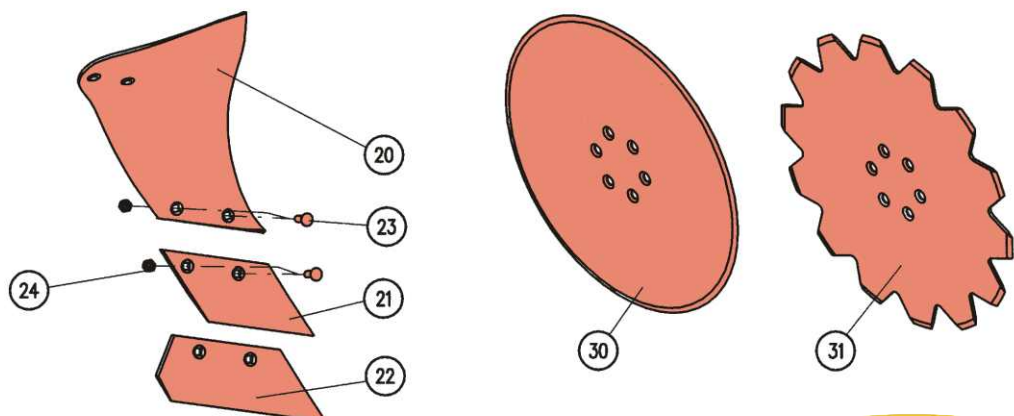

NABÍDKA OPOTŘEBITELNÝCH NÁHRADNÍCH DÍLŮ

Orební těleso OPaLL-AGRI PA 400 (Ostroj)

Ostatní součásti páskového orebního tělesa jsou shodné s orebním tělesem UN 350/400

**Orební těleso OPaLL-AGRI PA 400 /Ostroj/**

Příslušenství orebního tělesa

Pol.	Název - Rozměr	Objednací číslo	Hmotnost (kg)	Poznámka
PŘEDRADLIČKY				
20	Odhřnovačka pravá	40411-05-047	4,4	
	Odhřnovačka levá	40411-05-046	4,4	
21	Ostří radličky pravé S 190	40411-05-044	1,1	
	Ostří radličky levé S 190	40411-05-045	1,1	
22	Ostří radličky pravé S 270	3363710	1,4	
	Ostří radličky levé S 270	3363711	1,4	
23	Šroub M10x35 DIN608 10K	2654748.1	0,02	
24	Matice samojistná M10 8G	2685204	0,01	