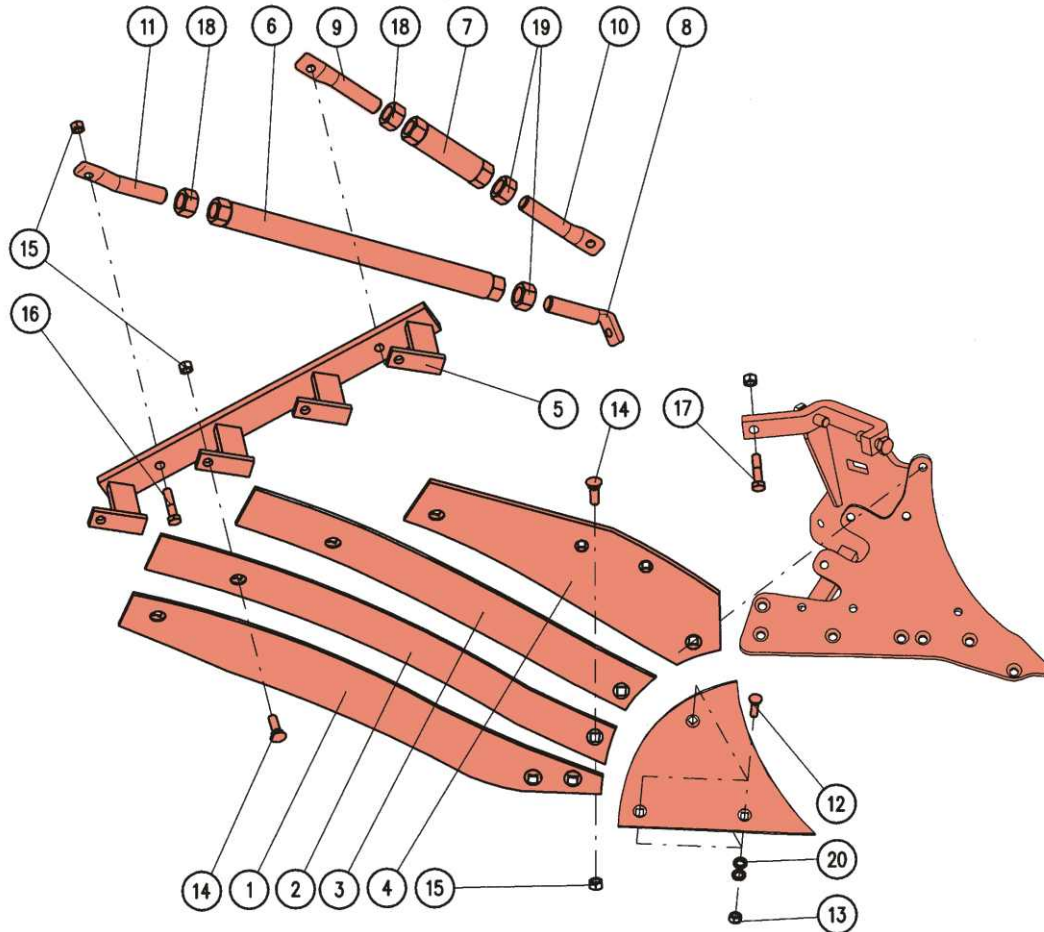

NABÍDKA OPOTŘEBITELNÝCH NÁHRADNÍCH DÍLŮ

Orební těleso OPaLL-AGRI PA 400 (Ostroj)

Ostatní součásti páskového orebního tělesa jsou shodné s orebním tělesem UN 350/400

**Orební těleso OPaLL-AGRI PA 400 /Ostroj/**

Pol.	Název - Rozměr	Objednací číslo	Hmotnost (kg)	Poznámka
1	Pásek 1 pravý Tl. 12mm	40411-41-076	7,3	
	Pásek 1 levý Tl. 12mm	40411-41-130	7,3	
2	Pásek 2 pravý Tl. 12mm	40411-41-077	4,8	
	Pásek 2 levý Tl. 12mm	40411-41-131	4,8	
3	Pásek 3 pravý Tl. 12mm	40411-41-078	3,7	
	Pásek 3 levý Tl. 12mm	40411-41-132	3,7	
4	Pásek 4 pravý Tl. 12mm	40411-41-079	4,7	
	Pásek 4 levý Tl. 12mm	40411-41-133	4,7	
5	Držák prutů pravý	40411-41-066	5,8	
	Držák prutů levý	40411-41-067	5,8	
6	Matice M24 pravo-levá	40411-41-135	2,1	
7	Matice M24 pravo-levá	40411-40-072	0,7	
8	Šroub M 24 L	40411-41-137	0,5	
9	Šroub M24	40411-41-139	0,5	
10	Šroub M 24 L	40411-41-138	0,5	
11	Šroub M 24	40411-41-136	0,5	
12	Šroub M10x40 DIN608 10K	2654849.1	0,03	
13	Matice samojistná M10 8G	2685204	0,01	
14	Šroub M12x40 DIN 608 10K	2654796.1	0,04	
15	Matice samojistná M12 8G	2685212	0,02	
16	Šroub M12x45 8G	2604965	0,06	
17	Šroub M12x50 8G	2605566	0,06	
18	Matice M24	2667111	0,12	
19	Matice M24 - levý závit	2681629	0,12	
20	Podložka plochá D13	2713402	0,01	

Příslušenství orebního tělesa

Pol.	Název - Rozměr	Objednací číslo	Hmotnost (kg)	Poznámka
PŘEDRADLIČKY				
20	Odhřnovačka pravá	40411-05-047	4,4	
	Odhřnovačka levá	40411-05-046	4,4	
21	Ostří radličky pravé S 190	40411-05-044	1,1	
	Ostří radličky levé S 190	40411-05-045	1,1	
22	Ostří radličky pravé S 270	3363710	1,4	
	Ostří radličky levé S 270	3363711	1,4	
23	Šroub M10x35 DIN608 10K	2654748.1	0,02	
24	Matice samojistná M10 8G	2685204	0,01	

Pol.	Název - Rozměr	Objednací číslo	Hmotnost (kg)	Poznámka
KOTOUČOVÉ KROJIDLO				
30	Kotouč krojidla D500	40411-12-034	7,85	
31	Kotouč krojidla D500 zubový	40411-12-134	6,3	

Váš dodavatel náhradních dílů